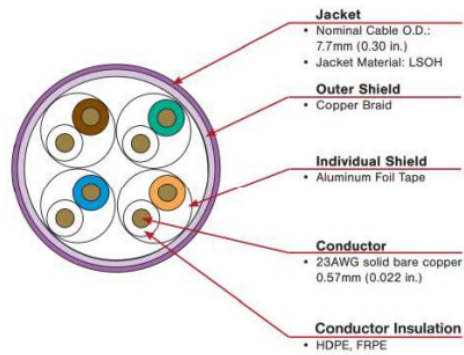

CABLES DE COBRE

CÓDIGO	REFERENCIA	DESCRIPCIÓN	PRECIO UNITARIO
CABLE CATEGORÍA 6			
SIE0007A	9C6L4-E2-RXA	CABLE UTP CAT 6 LSZH SÓLIDO 305m 24 AWG VIOLETA	BAJO CONSULTA
CABLE CATEGORÍA 6A			
SIE0011B	9A6L4-A5	CABLE F/UTP CAT 6A LSZH SÓLIDO 305m 23 AWG VIOLETA	BAJO CONSULTA
SIE0017B	9A6L4-A5-06	CABLE F/UTP CAT 6A LSOH SÓLIDO 305m 23 AWG AZUL	BAJO CONSULTA
CABLE EXTERIOR CATEGORÍA 6A			
SIE0022B	9A604-A5-01AR1A	CABLE EXT F/UTP CAT6A BLINDADO 305M 23 AWG NEGRO	BAJO CONSULTA
CABLE CATEGORÍA 7A			
SIE0001C	9T7L4-E10	CABLE S/FTP CAT 7A LSZH SÓLIDO 305m 23 AWG VIOLETA	BAJO CONSULTA

9C6L4-E2RXA

9A6L4-A5

ELEMENTOS Y ACCESORIOS PARA CABLEADO ESTRUCTURADO CATEGORÍA 6

MX6-F02B

MX6-F01B

MC6-03-06-28B

P6U-8-8

CÓDIGO	REFERENCIA	DESCRIPCIÓN	PRECIO UNITARIO
JACKS RJ45 CATEGORÍA 6			
SIE0005A	MX6-F01B	JACK UTP CAT 6 NEGRO	USD 7,65
SIE0006A	MX6-F02B	JACK UTP CAT 6 BLANCO	USD 7,65
PATCH CORD CATEGORÍA 6			
SIE0001A	MC6-03-06-28B	PATCH CORD UTP CAT 6 3ft 28 AWG ULTRADELGADO AZUL	USD 7,35
SIE0002A	PC6-001M-A06LS	PATCH CORD UTP CAT 6 1m 24 AWG AZUL	USD 5,10
SIE0003A	MC6-07-06-28B	PATCH CORD UTP CAT 6 7ft 28 AWG ULTRADELGADO AZUL	USD 9,00
SIE0004A	PC6-002M-A06LS	PATCH CORD UTP CAT 6 2m 24 AWG AZUL	USD 6,75
SIE0008A	MC6-03-04-28	PATCH CORD UTP CAT 6 3ft 28 AWG ULTRADELGADO GRIS	USD 8,99
SIE0009A	MC6-07-04-28	PATCH CORD UTP CAT 6 7ft 28 AWG ULTRADELGADO GRIS	USD 11,15
SIE0010A	MC6-10-04-28	PATCH CORD UTP CAT 6 10ft 28 AWG ULTRADELGADO GRIS	USD 12,75
SIE0012A	MC6-10-06-28B	PATCH CORD UTP CAT 6 10ft 28 AWG ULTRADELGADO AZUL	USD 10,55
PLUG RJ45 CATEGORÍA 6			
SIE0011A	P6U-8-8	PLUG RJ45 CAT 6	USD 1,55