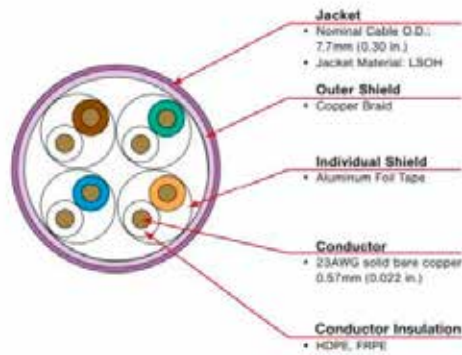

XG2-Z6AS

XG2-CAP

XFP-S-02-SS

XC6A-S05-B05

CABLES DE COBRE

CÓDIGO	REFERENCIA	DESCRIPCIÓN	PRECIO UNITARIO
CABLE CATEGORÍA 6			
* SIE0007A	9C6L4-E2-RXA	CABLE UTP CAT 6 LSZH SÓLIDO 305m 24 AWG VIOLETA	BAJO CONSULTA
CABLE CATEGORÍA 6A			
* SIE0011B	9A6L4-A5	CABLE F/UTP CAT 6A LSZH SÓLIDO 305m 23 AWG VIOLETA	BAJO CONSULTA
* SIE0017B	9A6L4-A5-06	CABLE F/UTP CAT 6A LSOH SÓLIDO 305m 23 AWG AZUL	BAJO CONSULTA
CABLE EXTERIOR CATEGORÍA 6A			
* SIE0022B	9A604-A5-01AR1A	CABLE EXT F/UTP CAT6A BLINDADO 305M 23 AWG NEGRO	BAJO CONSULTA
CABLE CATEGORÍA 7A			
* SIE0001C	9T7L4-E10	CABLE S/FTP CAT 7A LSZH SÓLIDO 305m 23 AWG VIOLETA	BAJO CONSULTA

9C6L4-E2RXA

9A6L4-A5

ELEMENTOS Y ACCESORIOS PARA CABLEADO ESTRUCTURADO CATEGORÍA 6

MX6-F02B

MX6-F01B

MC6-03-06-28B

P6U-8-8

CÓDIGO	REFERENCIA	DESCRIPCIÓN	PRECIO UNITARIO
JACKS RJ45 CATEGORÍA 6			
SIE0005A	MX6-F01B	JACK UTP CAT 6 NEGRO	USD 7,65
SIE0006A	MX6-F02B	JACK UTP CAT 6 BLANCO	USD 7,65
PATCH CORD CATEGORÍA 6			
SIE0001A	MC6-03-06-28B	PATCH CORD UTP CAT 6 3ft 28 AWG ULTRADELGADO AZUL	USD 7,35
SIE0002A	PC6-001M-A06LS	PATCH CORD UTP CAT 6 1m 24 AWG AZUL	USD 5,10
SIE0003A	MC6-07-06-28B	PATCH CORD UTP CAT 6 7ft 28 AWG ULTRADELGADO AZUL	USD 9,00
SIE0004A	PC6-002M-A06LS	PATCH CORD UTP CAT 6 2m 24 AWG AZUL	USD 6,75
SIE0008A	MC6-03-04-28	PATCH CORD UTP CAT 6 3ft 28 AWG ULTRADELGADO GRIS	USD 8,99
SIE0009A	MC6-07-04-28	PATCH CORD UTP CAT 6 7ft 28 AWG ULTRADELGADO GRIS	USD 11,15
SIE0010A	MC6-10-04-28	PATCH CORD UTP CAT 6 10ft 28 AWG ULTRADELGADO GRIS	USD 12,75
SIE0012A	MC6-10-06-28B	PATCH CORD UTP CAT 6 10ft 28 AWG ULTRADELGADO AZUL	USD 10,55
PLUG RJ45 CATEGORÍA 6			
SIE0011A	P6U-8-8	PLUG RJ45 CAT 6	USD 1,55